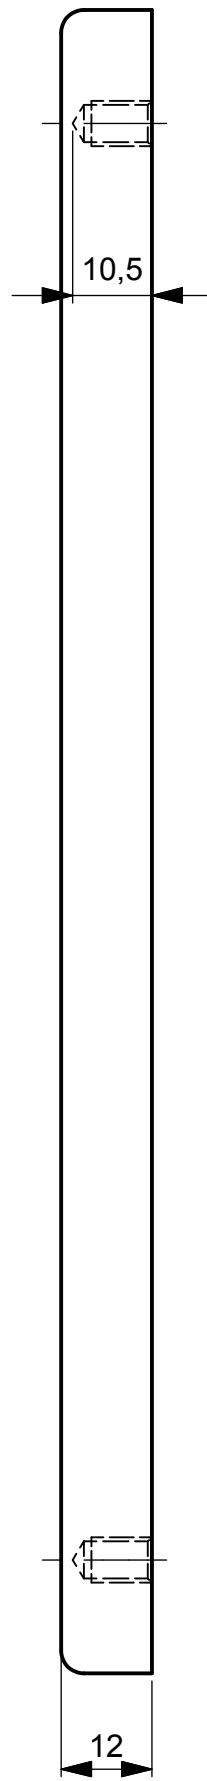

M6x1 - 6H  
 √ Ø6 X 90°

Měřítko 1:1	Hmotnost 1,03 Kg	Polotovár Tyč plochá 50x12	Materiál jakost ČSN 11 353	Materiál rozměr ČSN	Verze 1
Datum 16.1.2014	Kreslil Vladimír Horák	Kontroloval	Schválil	Název OPĚRKA RB 50	
		Určeno pro	Počet listů 1	Číslo výkresu H01 211 V1	Formát A4
			List č. 1		